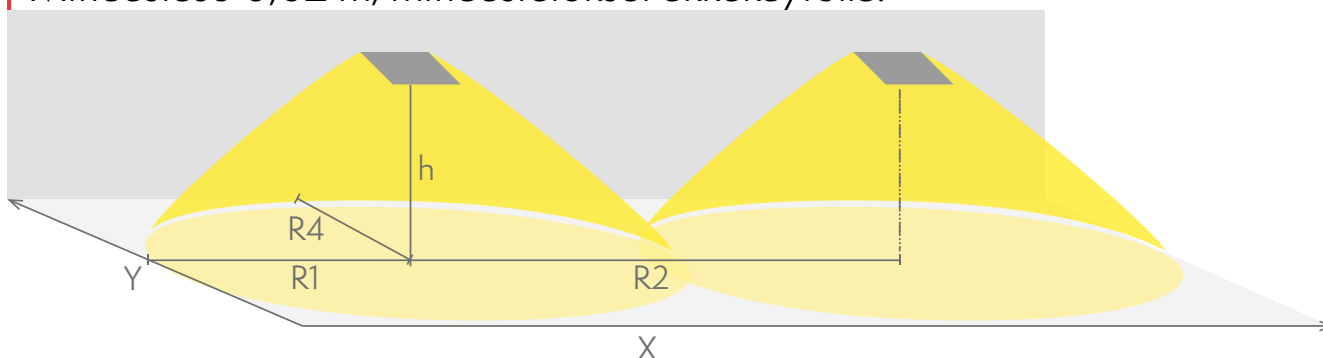

Rungon materiaali	muovi
Upotusaukon mitat	350 x 215 mm
Väri	RAL9003
Sähköinen asennus	3 x 2,5 mm²
Valovirta	310 lm

Poistumisreitien turvavalaistus (kattoasennus)

1 lux:n taulukko poistumisreitien keskilinjalla standardin EN 1838 mukaisesti
Mittaustaso 0,02 m, mittaustulokset akkukäytöllä.

R1 etäisyys seinästä X-suunta
R2 valaisimien asennusväli X-suunta
R4 etäisyys seinästä Y-suunta

TWT2951WKD

Asennuskorkeus (m)	Valaisimen alla lux	R1 (m)	R2 (m)	R4 (m)
		1 lux	1 lux	1 lux
2,5	25	7	14	1
3	17	7,5	15	1
4	9,5	8	16	1
6	4,5	8	16	1
8	2,5	7,5	15	1
10	1,5	7	14,5	1

TARVITSET MYÖS YHDEN TAI USEAMMAN NÄISTÄ:

Pidätämme oikeuden muutoksiin ilman erillistä ilmoitusta.
Tekijänoikeus © 2020 Teknoware. Kaikki oikeudet pidätetään.
PVM: 3.7.2020 | Lähde:
www.teknoware.com/fi/turvavalaistus/turva-29-led-turvavalaisin-twt2951wkd

TEKNOWARE®

Teknoware Oy | PL 19, 15101 Lahti | Ilmarisentie 8, 15200 Lahti Finland
Tel +358 3 883 020 | ALV-numero FI01494751 | teknoware.com | emexit@teknoware.com