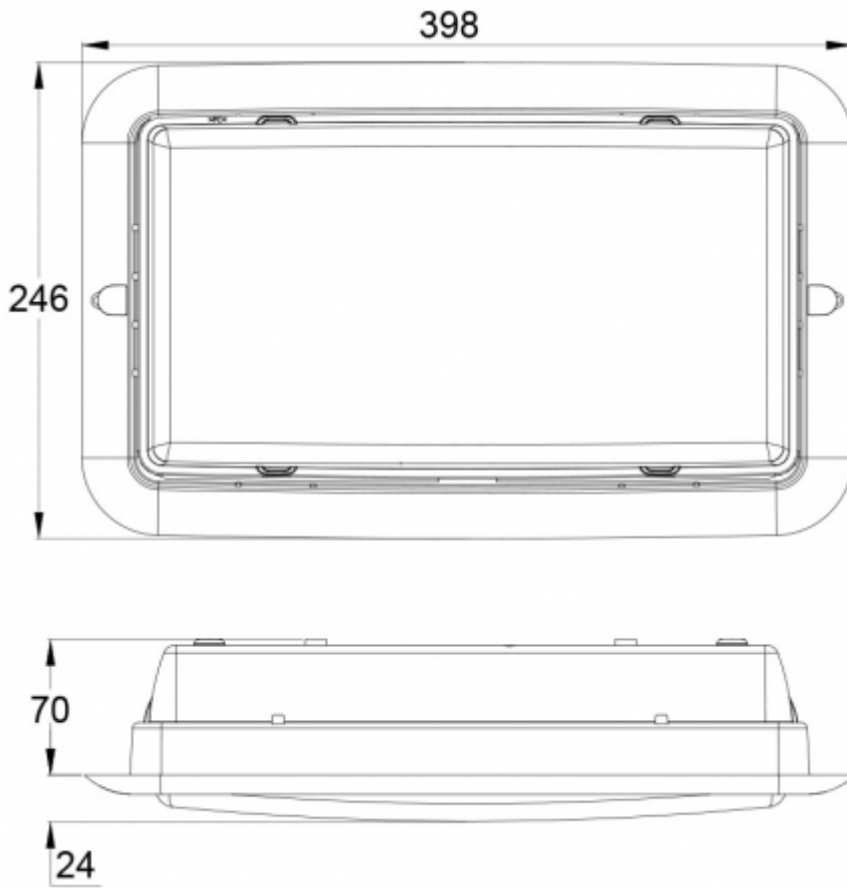

Pidätämme oikeuden muutoksiin ilman erillistä ilmoitusta.
Tekijänoikeus © 2020 Teknoware. Kaikki oikeudet pidätetään.
PVM: 3.7.2020 | Lähde:
www.teknoware.com/fi/turvavalaistus/turva-29-led-turvavalaisin-twt2951wkd

Teknoware Oy | PL 19, 15101 Lahti | Ilmarisentie 8, 15200 Lahti Finland
Tel +358 3 883 020 | ALV-numero FI01494751 | teknoware.com | emexit@teknoware.com

TEKNOWARE®