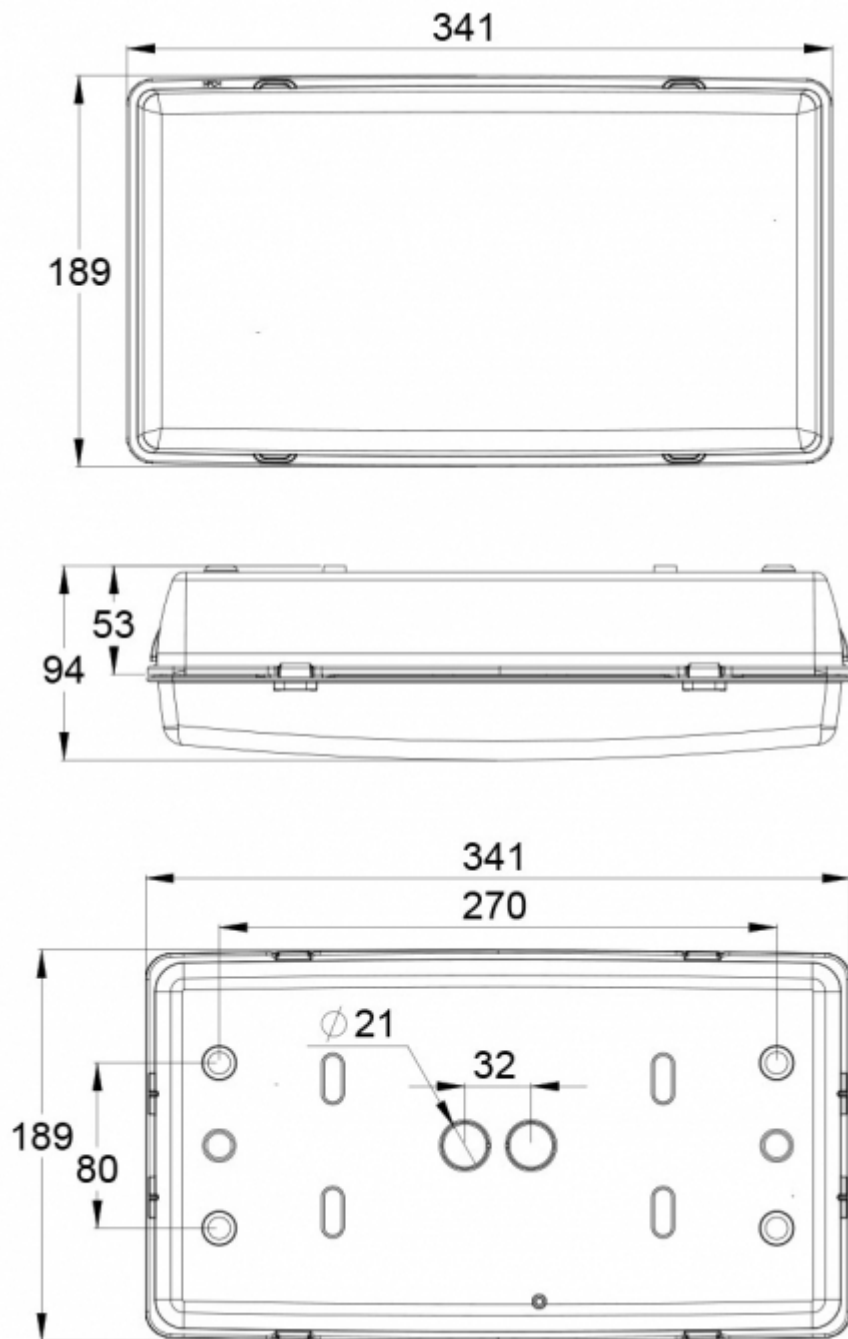

Pidätämme oikeuden muutoksiin ilman erillistä ilmoitusta.
Tekijänoikeus © 2020 Teknoware. Kaikki oikeudet pidätetään.
PVM: 3.7.2020 | Lähde:
www.teknoware.com/fi/turvavalaistus/turva-29-led-turvavalaisin-twt2951wkd

Teknoware Oy | PL 19, 15101 Lahti | Ilmarisentie 8, 15200 Lahti Finland
Tel +358 3 883 020 | ALV-numero FI01494751 | teknoware.com | emexit@teknoware.com

TEKNOWARE®